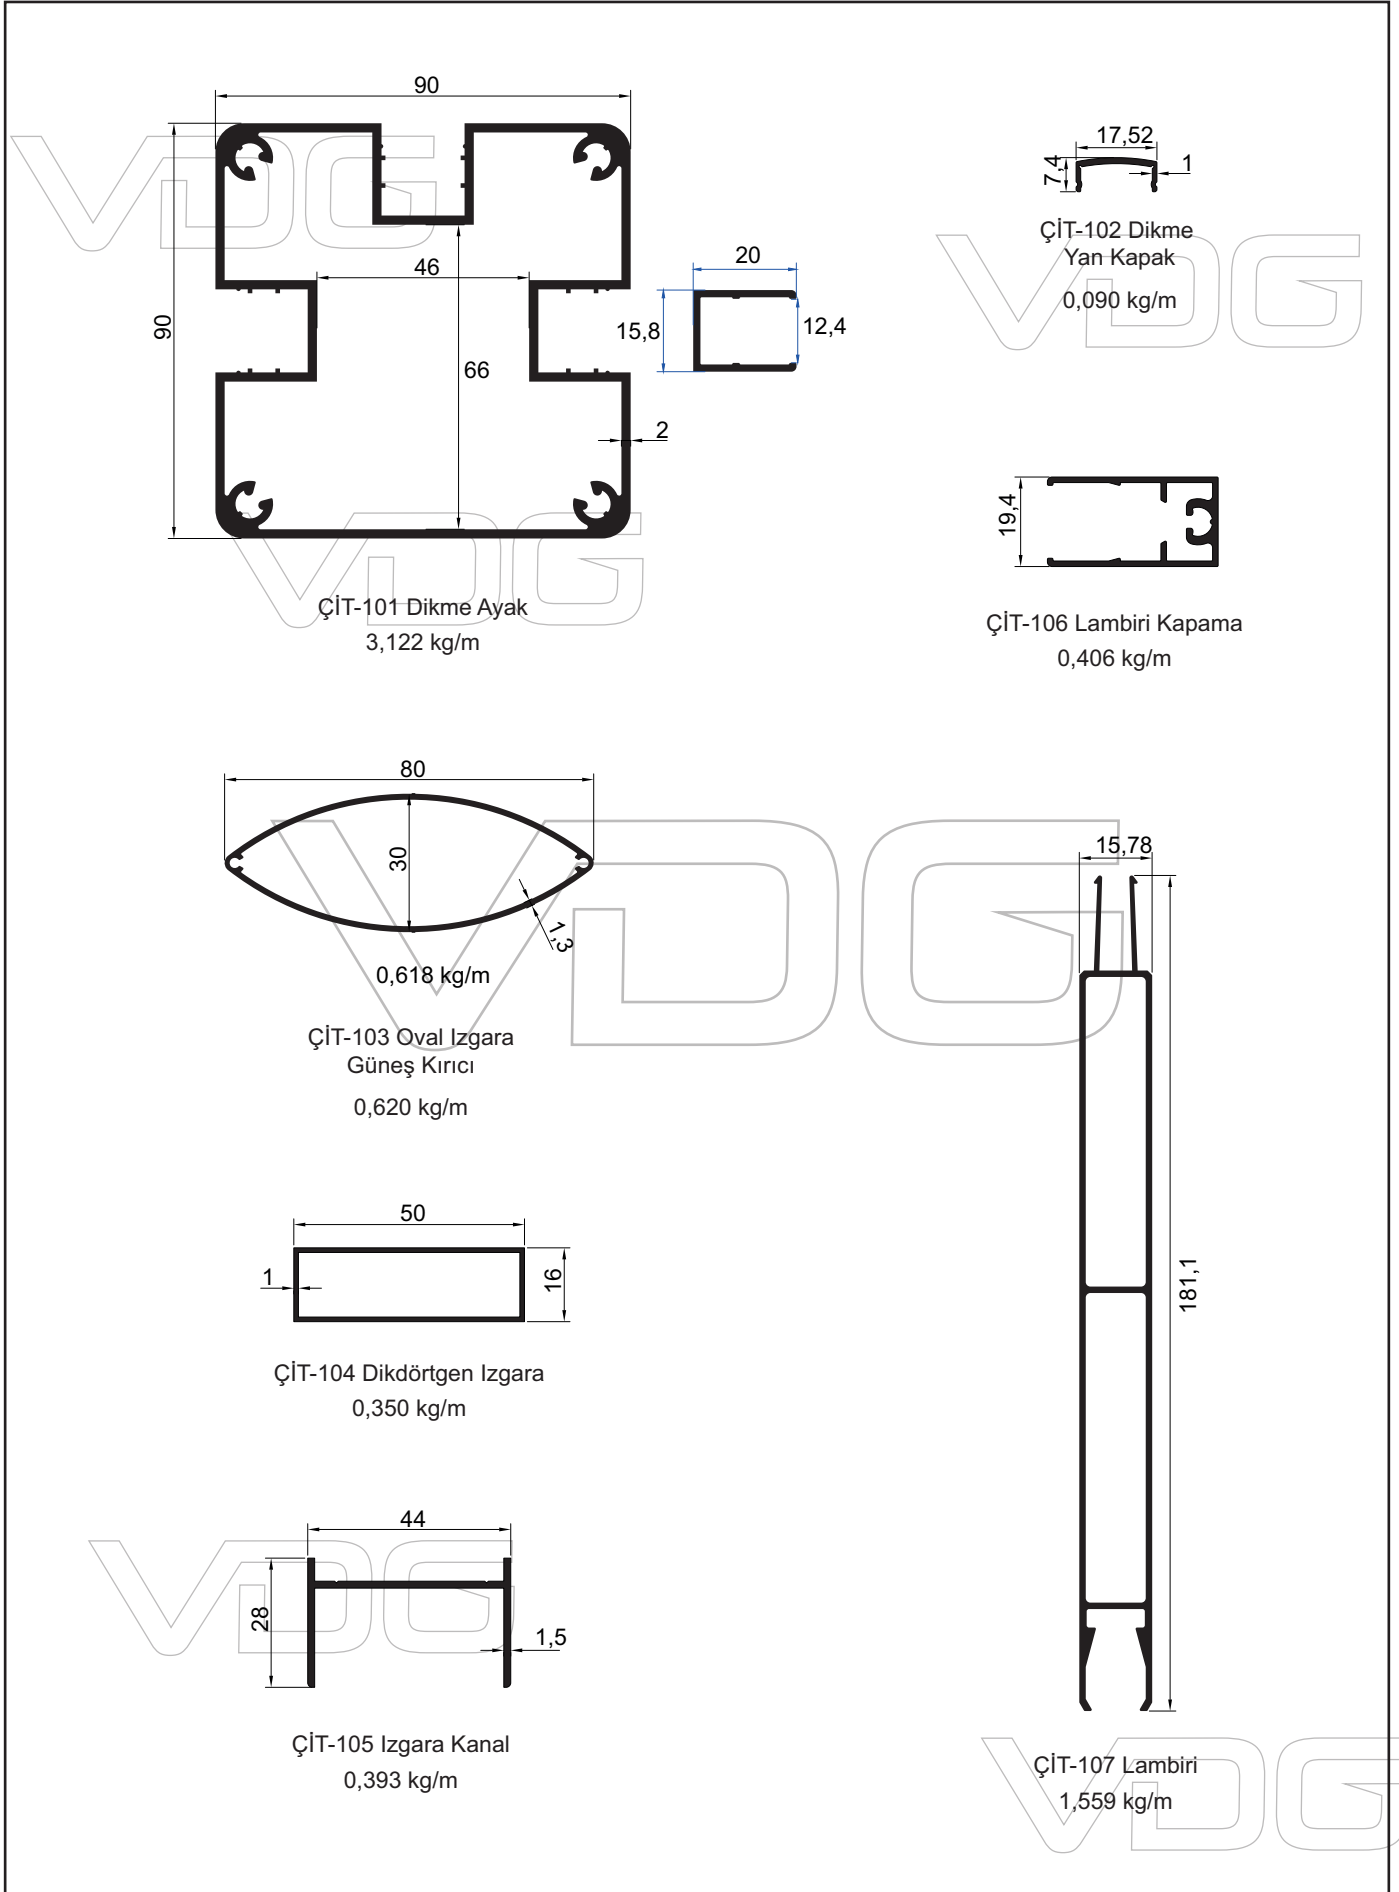

Bahçe Çit Sistemi

Garden Fence System

UYARI! Alüminyum profillerin, yukarıda belirtilen birim ağırlıkları yaklaşık olarak hesaplanmıştır. Gerçek birim ağırlıkları, teslimat sırasında yapılan tartım işlemi sonucuna göre hesaplanacaktır.
WARNING! Above mentioned aluminium profiles unit weights have been theoretically calculated. The actual unit weight will be calculated on delivery to put into the invoicing process.